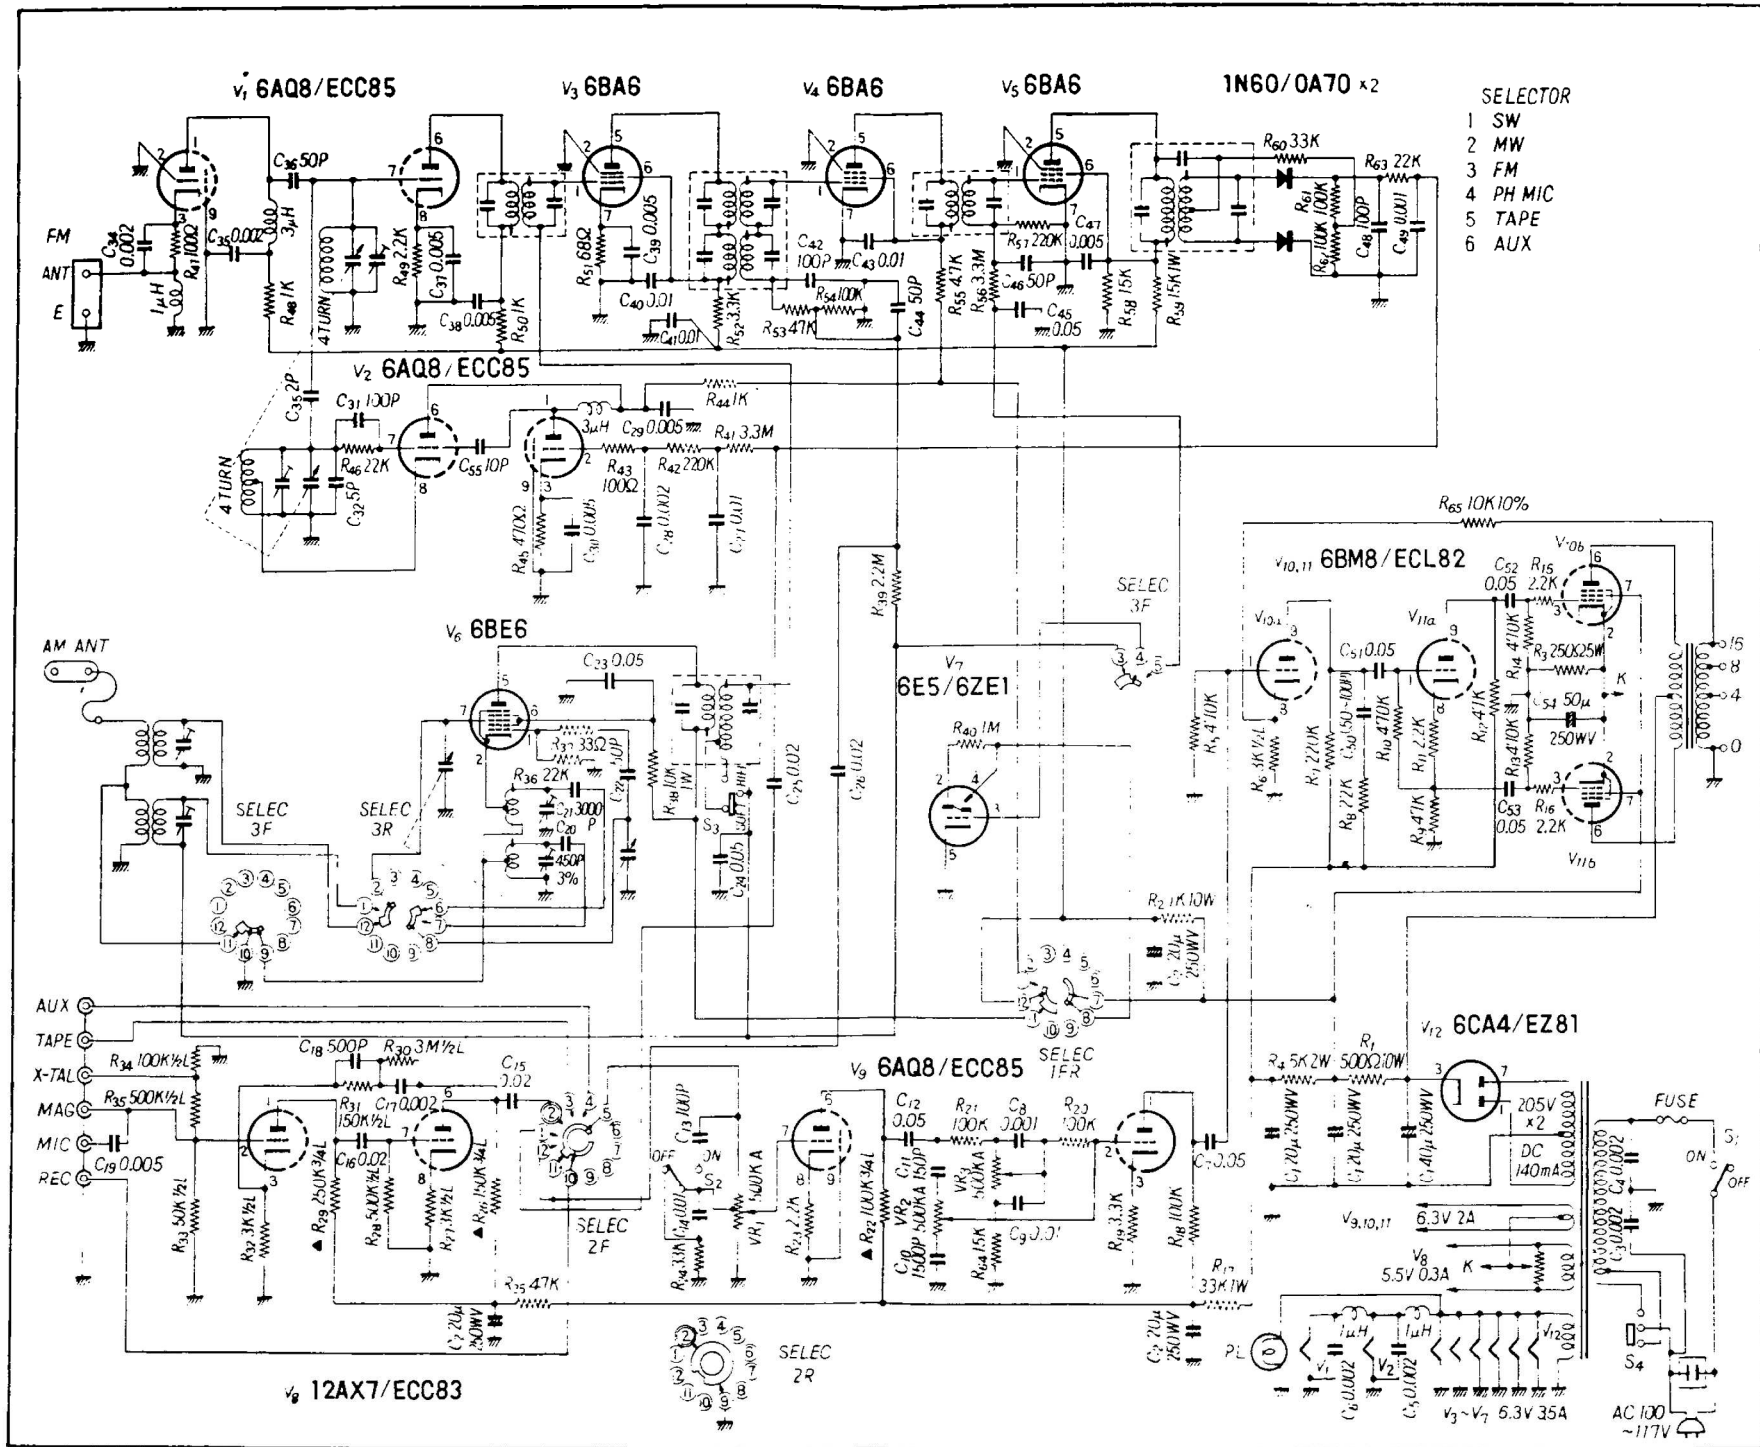

PIONEER mod. FM-B 100

- SELEC
 1 SW
 2 MW
 3 FM
 4 PH MIC
 5 TAPE
 6 AUX

V₁₂ 12AX7/ECC83

SELEC 2R

SELEC 1FR

SELEC 3F

SELEC 3F

SELEC 3R

SELEC 2F

- AUX
- TAPE
- X-TAL
- MAG
- MIC
- REC

AC 100-117V